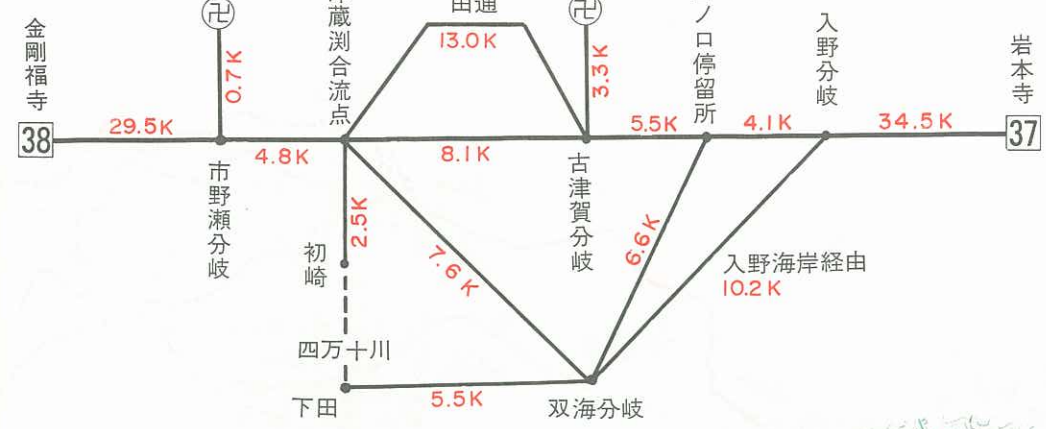

*Jyokantzin
here 6/1/04*