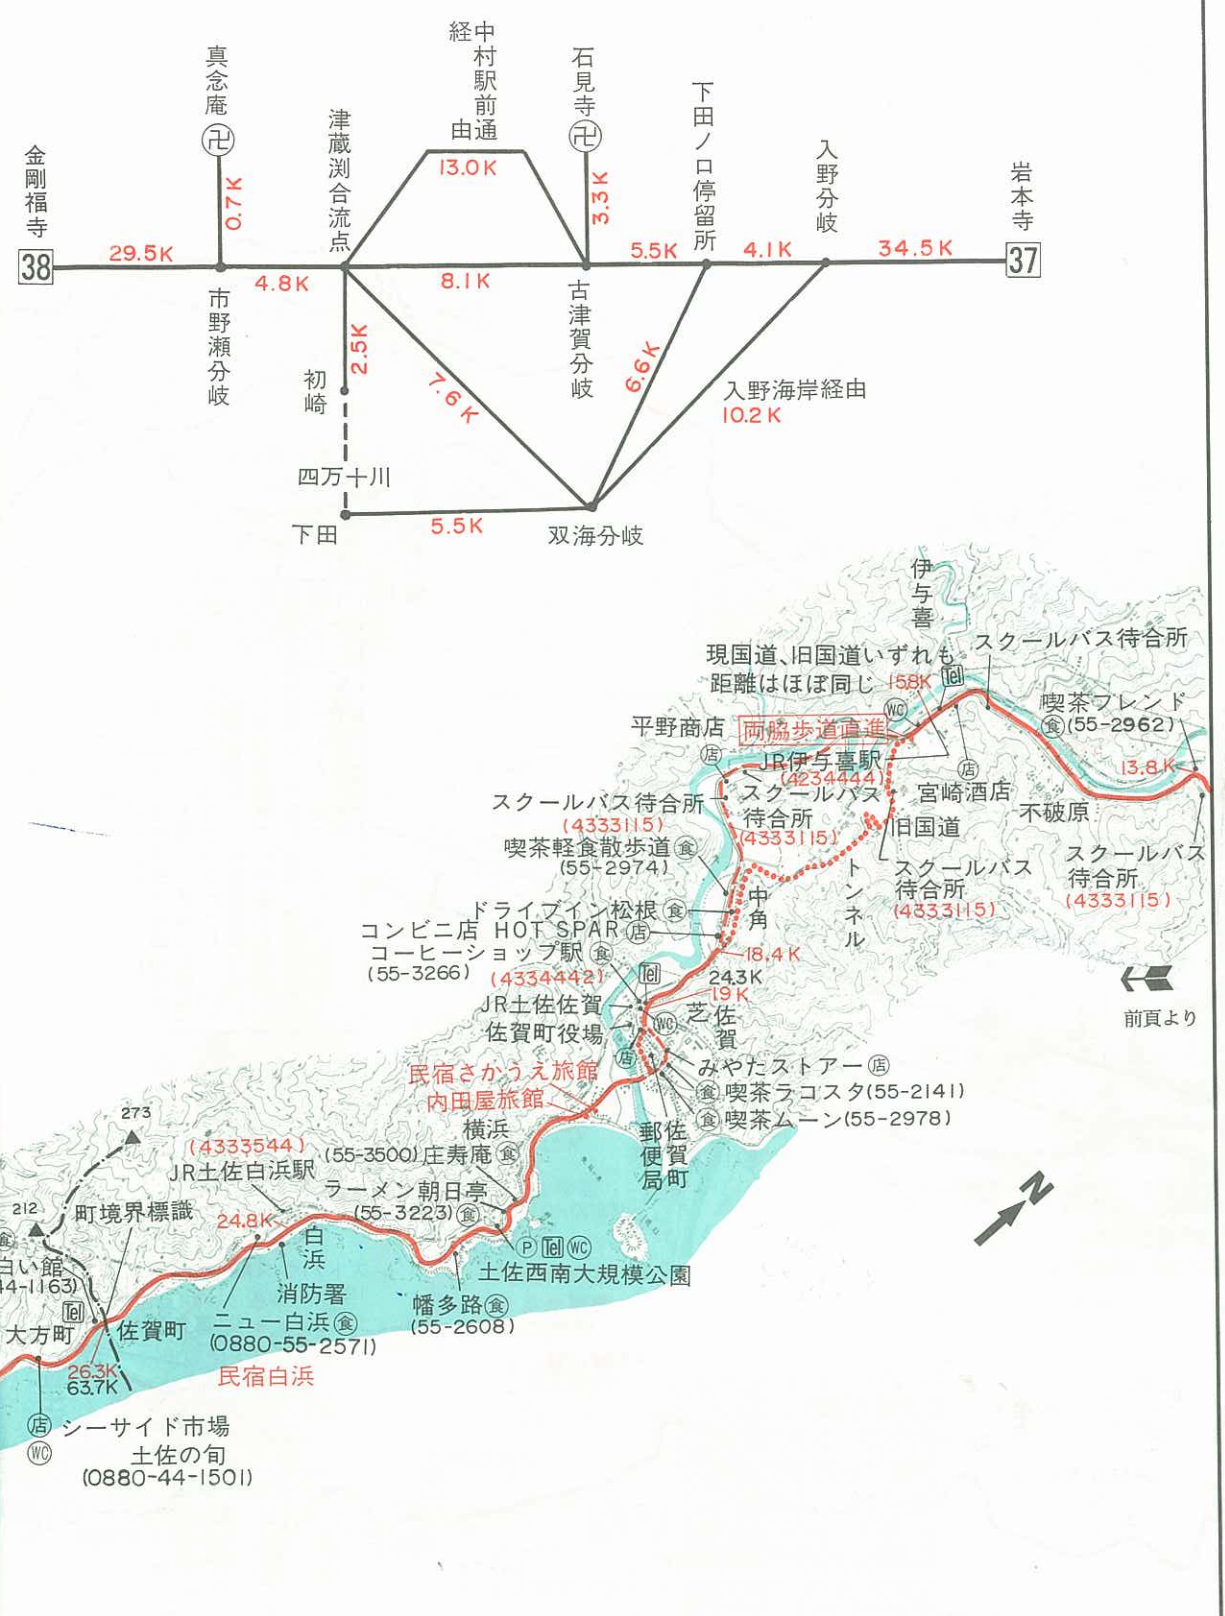

中村市津蔵測合流点まで
 下田經由 14.6K
 中村市内經由 17.7K

下田渡しまで12K

船便照会(08803)3-0258

| 本書の販売所 | |
|---------|--------|
| 第1番札所 | 霊山寺 |
| 第11番札所前 | たにや |
| 第21番札所 | 太龍寺 |
| 第24番札所 | 最御崎寺 |
| 第37番札所 | 岩本寺 |
| 第44番札所 | 大宝寺 |
| 第55番札所 | 延命寺 |
| 第75番札所 | 総本山善通寺 |

ホエールウォッチング
 照会先
 大方町役場 0880-43-1058

*Jyokantzin
 here 6/1/04*